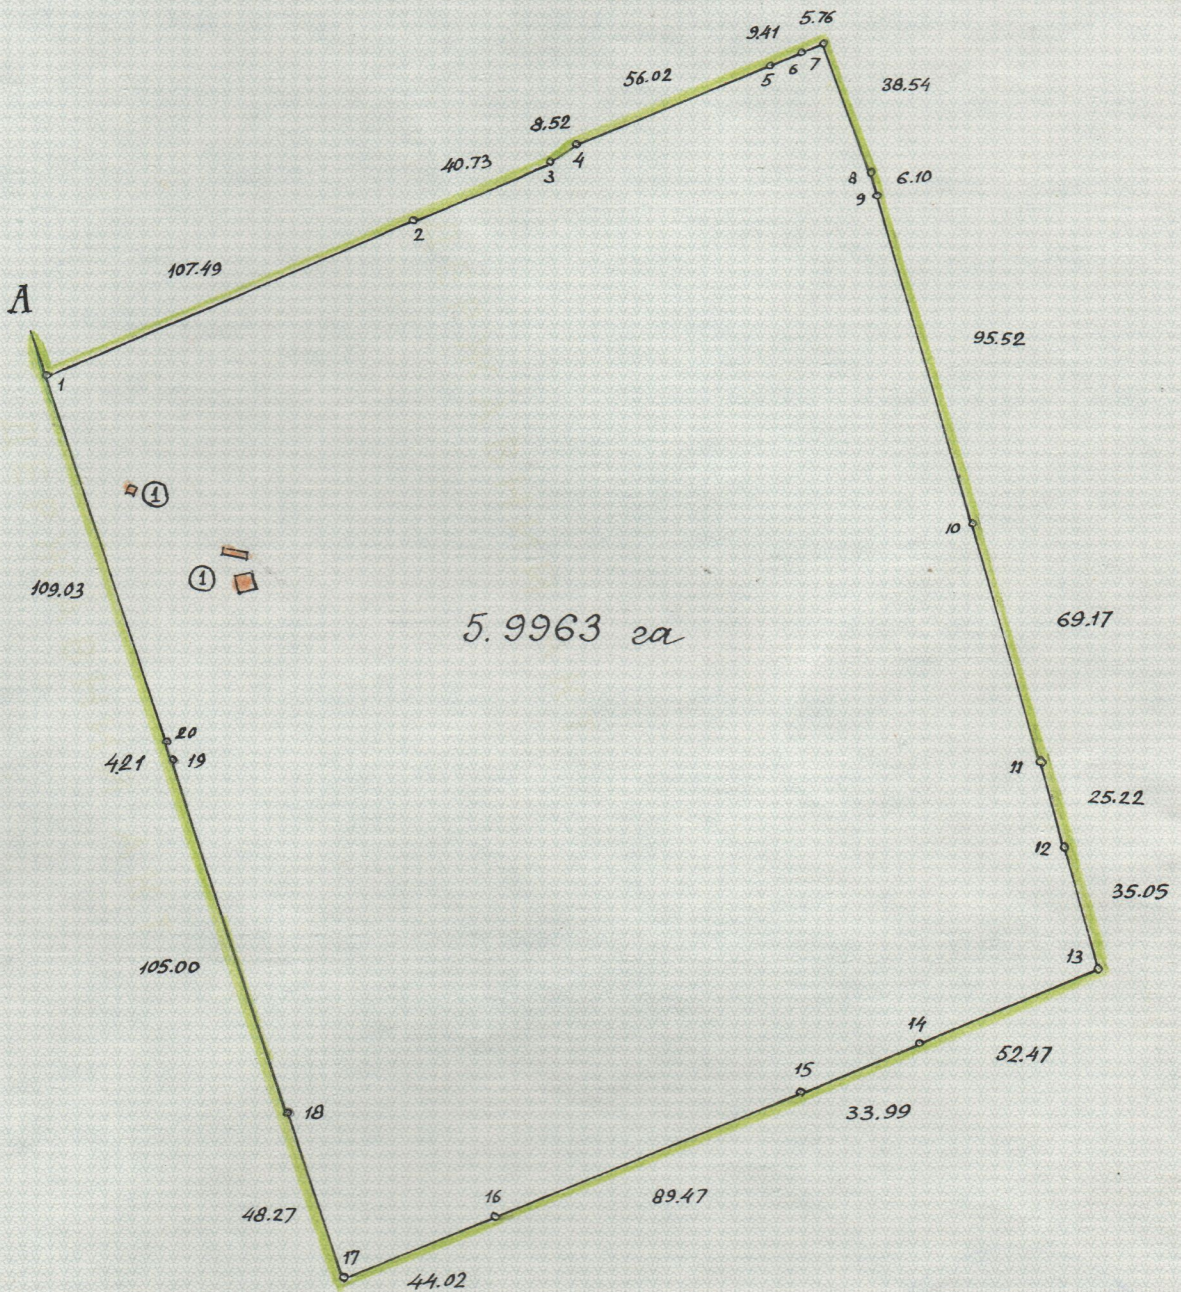

5,99 га.

ДЕРЖАВНИЙ
АКТ
НА ПРАВО ПОСТІЙНОГО
КОРИСТУВАННЯ ЗЕМЛЕЮ

I—ХР № 004341

ПЛАН ЗОВНІШНІХ МЕЖ ОБЛАСНОГО

5.9963 га

ОПИС МЕЖ

- Від А до А землі Богодухівської міської ради
 " Б до В _____
 " В до Г _____
 " Г до _____

Сторонні землекористувачі

№ на плані	Назва землекористувача	Площа, га
①	ДАЕК "Харківобленерго"	0.0044

Масштаб 1: 2000

ЗЕМЛЕКОРИСТУВАННЯ Кадастровий № 6320810102:03:01:001

Н В К

Інженер-землевпорядник

(підпис)